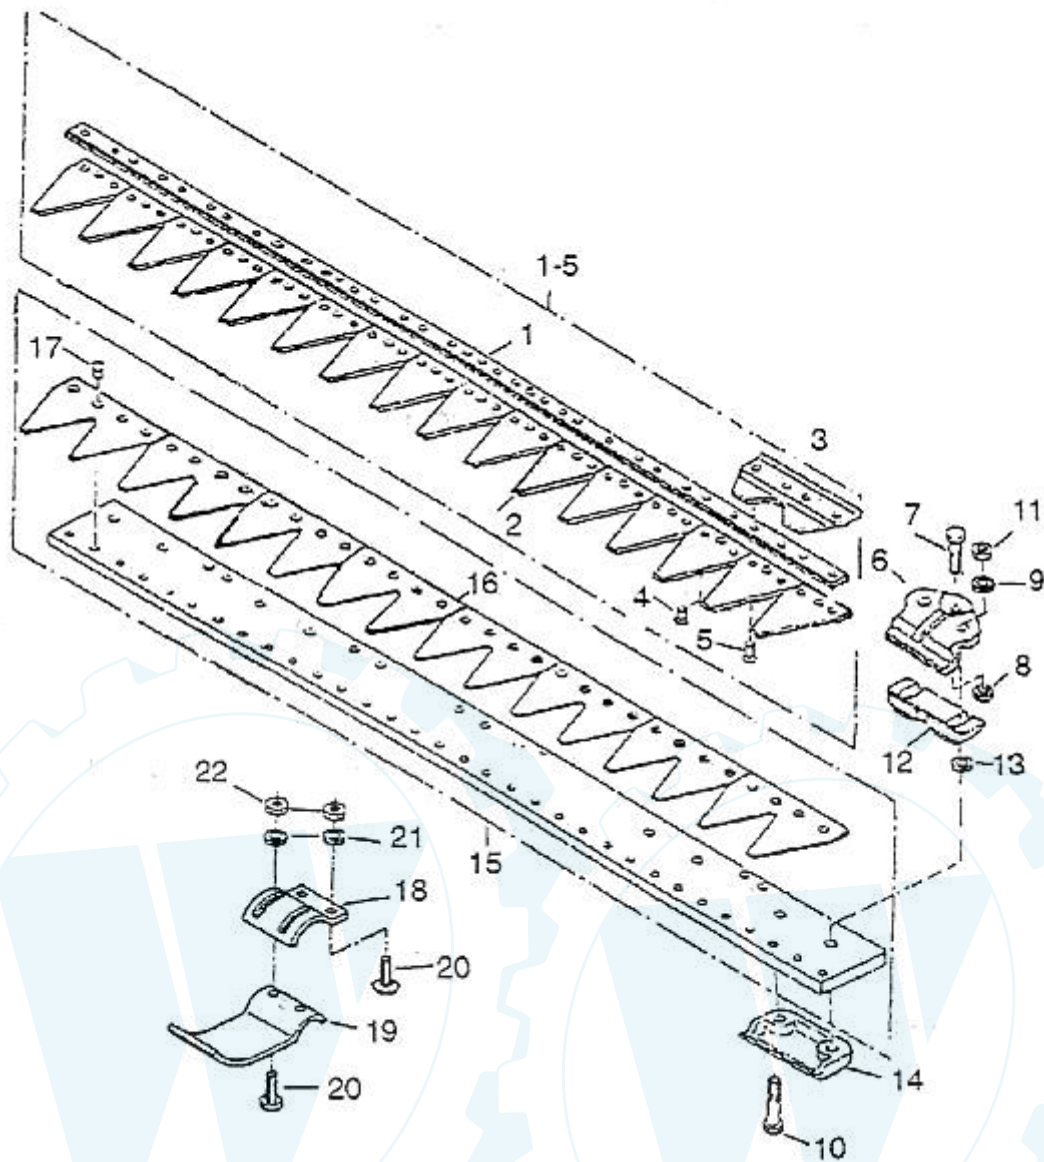

Art.-Nr.: E 74640 - Mähbaken 81 cm ESM			
Bild	Teile-Nr.	Bezeichnung	St.
1	544 0151	Senkniet 5x17	
2	544 0171	Senkniet 5x20	
6	344 0071	Messeklinge	
7	344 0061	Messeklinge	
8	332 0040	Führungsleiste	
10	248 2310	Mähmesser 81 cm	
		bestehend aus: Pos. 1-10	
	206 2850	Bakenrücken, kpl. 81 cm	
11	267 0830	Messerhalter, kpl.	
12	332 0640	Führungsstück	
13	560 2250	Sechskantschraube M8x30	
14	537 0610	Sicherungsmutter VM8	
18	560 0010	Sechskantschraube M8x35	
19	555 0190	Scheibe 8,4	
		Bakenrücken, kpl.	
		bestehend aus: Pos. 20-23	
21	321 1231	Doppelbakenklinge	
23	323 1851	Senkniet 6x20	
		Nur auf besondere Bestellung:	
	238 0060	Laufsohle, kpl.	
		bestehend aus: Pos. 30-36	
30	341 0090	Laufsohle	
31	341 0850	Laufsohlenhalter	
32	560 2230	Sechskantschraube M8x25	
33	555 0190	Scheibe 8,4	
34	559 0190	Flachrundschrube M8x25	
35	537 0420	Sechskantmutter M8	
36	565 0110	Federring A 8	
		Unfallsicherung:	
	925 0040	PVC-Schutzleiste 81 cm	

Art.-Nr.: E 74470 - Mähbaken 81 cm MBL			
Bild	Teile-Nr.	Bezeichnung	St.
1-35	MB 4100-0059	Mähbaken komplett	1
1-5	2100-0092	Mähmesser 81 cm komplett	1
1	2140-0081	Messerrücken	1
2	2120-0014	Messeklinge	16
3	2150-0001	Führungsplatte	4
4	2160-0004	Senkniet 5 x 16	16
5	2160-0008	Senkniet 5 x 20	16
6-11	3120-0003	Messerhalter mit Schraube und Mutter	4
6	3120-0004	Messerhalter	4
7	3022-0205	Sechskantschraube	4
8	3022-0109	Sechskantmutter	4
9	3022-0079	Scheibe 8,4	8
10	3022-1570	Sechskantschraube	8
11	3022-0269	Sechskantmutter	8
12	3130-0031	Unterlage	4
13	3130-0004	Beilage	4
14	3140-0001	Schleifschuh	4
15	3110-0068	Mähbakenschiene komplett	1
16	2120-0002	Doppelklinge	8
17	3022-0033	Halbrundniet 6x 17	32
18-22	3130-0000	Gleitsohle komplett	2
18	3130-0002	Befestigungslasche	2
19	3130-0003	Gleitsohle	2
20	3022-0393	Sechskantschraube	8
21	3022-0079	Scheibe 8,4	8
22	3022-0269	Sechskantmutter	8
	2110-0019	Messerschutz	1
	0010-0001	Hinweisschild	1