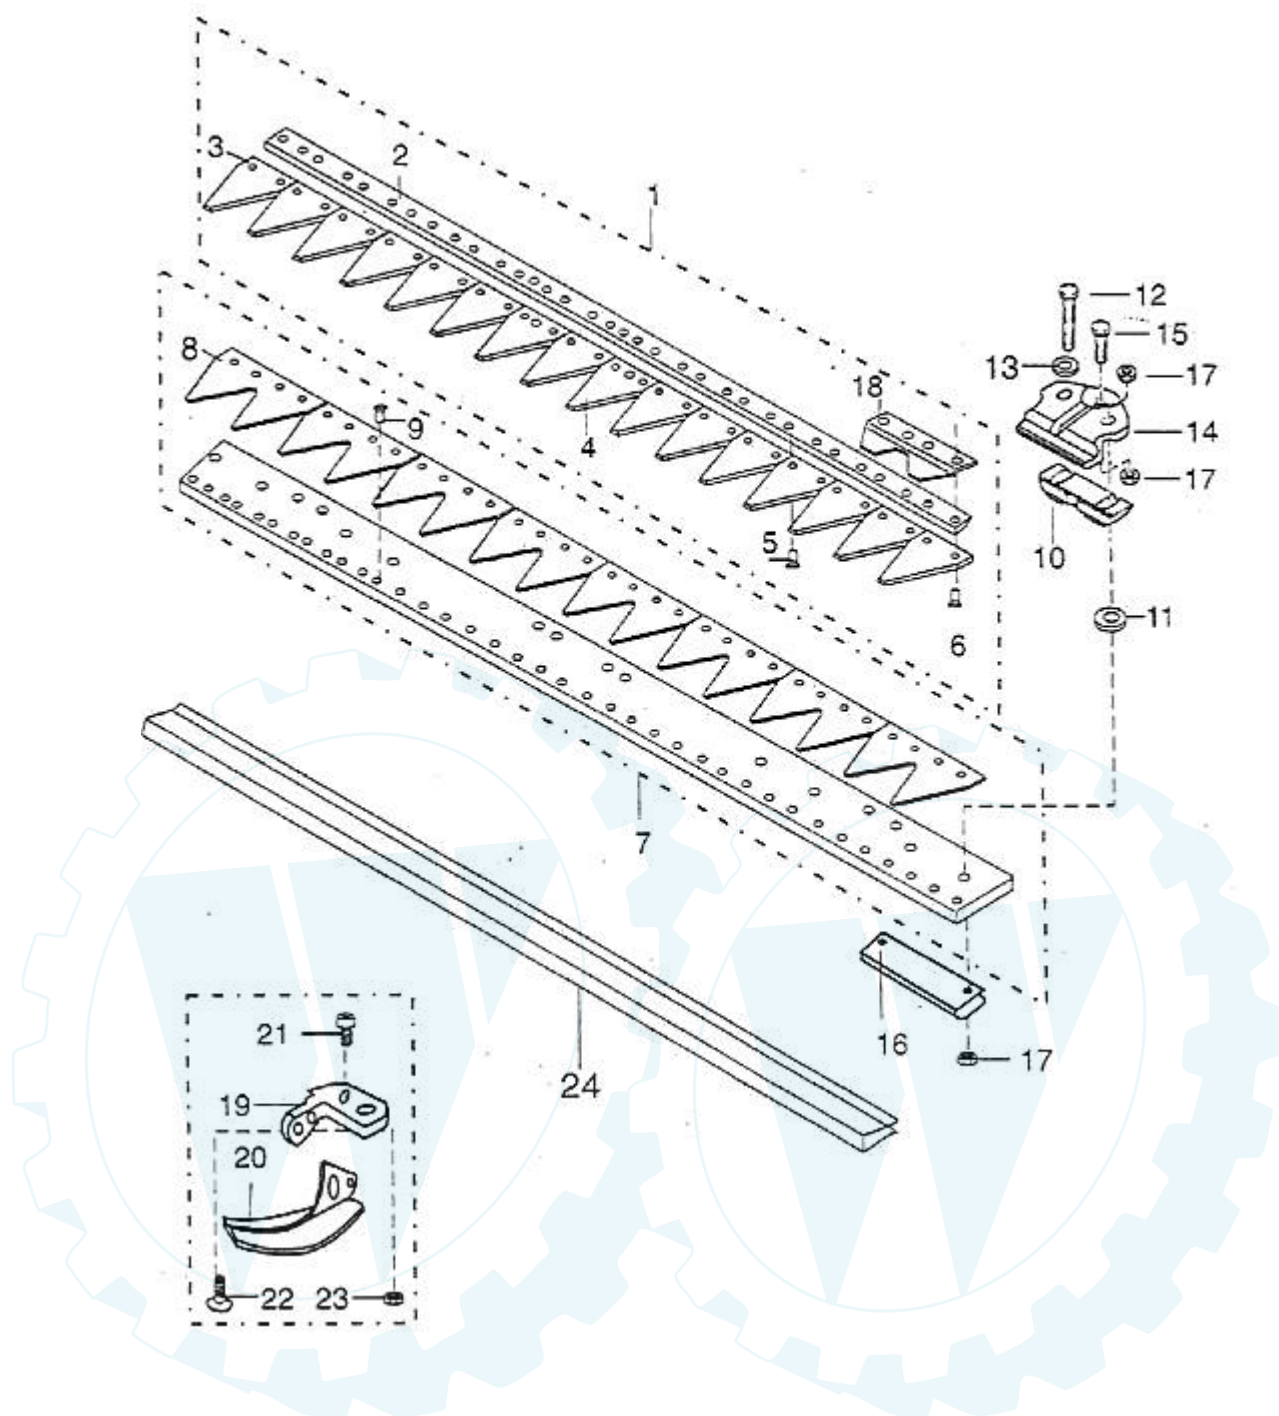

Art.-Nr.: E 74640 - Mähbaken 81 cm ESM			
Bild	Teile-Nr.	Bezeichnung	St.
1	544 0151	Senkniet 5x17	
2	544 0171	Senkniet 5x20	
6	344 0071	Messeklinge	
7	344 0061	Messeklinge	
8	332 0040	Führungsleiste	
10	248 2310	Mähmesser 81 cm	
		bestehend aus: Pos. 1-10	
	206 2850	Bakenrücken, kpl. 81 cm	
11	267 0830	Messerhalter, kpl.	
12	332 0640	Führungsstück	
13	560 2250	Sechskantschraube M8x30	
14	537 0610	Sicherungsmutter VM8	
18	560 0010	Sechskantschraube M8x35	
19	555 0190	Scheibe 8,4	
		Bakenrücken, kpl.	
		bestehend aus: Pos. 20-23	
21	321 1231	Doppelbakenklinge	
23	323 1851	Senkniet 6x20	
		Nur auf besondere Bestellung:	
	238 0060	Laufsohle, kpl.	
		bestehend aus: Pos. 30-36	
30	341 0090	Laufsohle	
31	341 0850	Laufsohlenhalter	
32	560 2230	Sechskantschraube M8x25	
33	555 0190	Scheibe 8,4	
34	559 0190	Flachrundschrube M8x25	
35	537 0420	Sechskantmutter M8	
36	565 0110	Federring A 8	
		Unfallsicherung:	
	925 0040	PVC-Schutzleiste 81 cm	

Art.-Nr.: E 74470 - Mähbaken 81 cm MBL			
Bild	Teile-Nr.	Bezeichnung	St.
1-35	MB 4100-0059	Mähbaken komplett	1
1-5	2100-0092	Mähmesser 81 cm komplett	1
1	2140-0081	Messerrücken	1
2	2120-0014	Messeklinge	16
3	2150-0001	Führungsplatte	4
4	2160-0004	Senkniet 5 x 16	16
5	2160-0008	Senkniet 5 x 20	16
6-11	3120-0003	Messerhalter mit Schraube und Mutter	4
6	3120-0004	Messerhalter	4
7	3022-0205	Sechskantschraube	4
8	3022-0109	Sechskantmutter	4
9	3022-0079	Scheibe 8,4	8
10	3022-1570	Sechskantschraube	8
11	3022-0269	Sechskantmutter	8
12	3130-0031	Unterlage	4
13	3130-0004	Beilage	4
14	3140-0001	Schleifschuh	4
15	3110-0068	Mähbakenschiene komplett	1
16	2120-0002	Doppelklinge	8
17	3022-0033	Halbrundniet 6x 17	32
18-22	3130-0000	Gleitsohle komplett	2
18	3130-0002	Befestigungslasche	2
19	3130-0003	Gleitsohle	2
20	3022-0393	Sechskantschraube	8
21	3022-0079	Scheibe 8,4	8
22	3022-0269	Sechskantmutter	8
	2110-0019	Messerschutz	1
	0010-0001	Hinweisschild	1